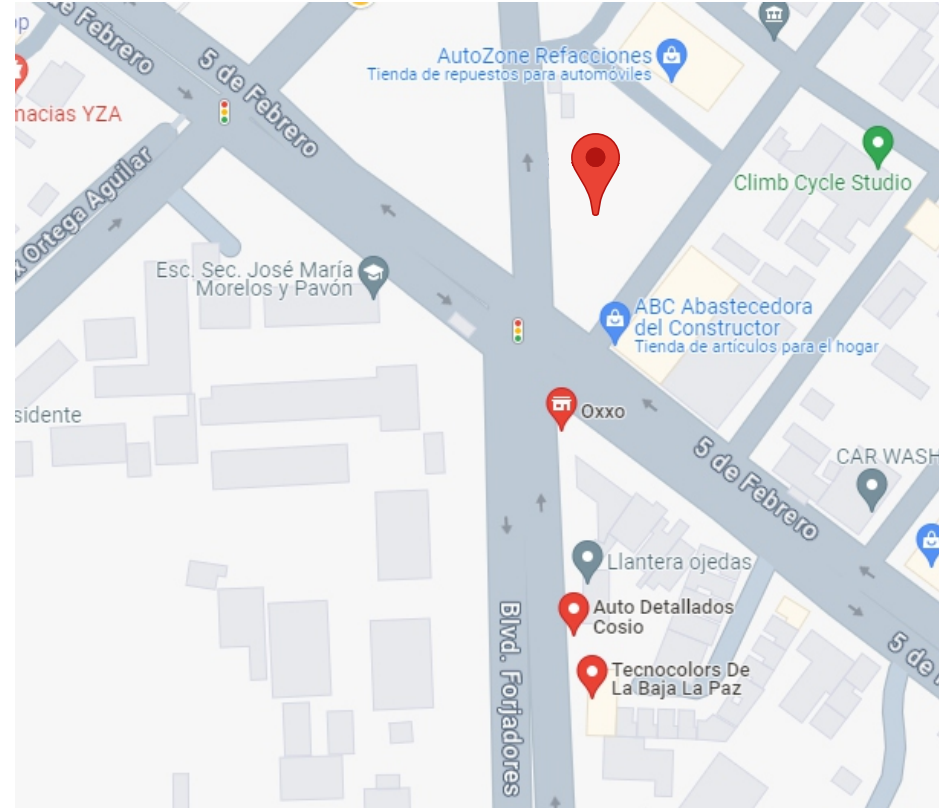

24°07'27.4"N 110°18'39.1"W

MEDIDAS: 8M X 4M

UBICACIÓN: CAMINO AL AEROPUERTO E/CALLE LOS COYOTES

24°06'01.5"N 110°22'00.3"W

MEDIDAS: 12M X 6M

UBICACIÓN: HOTEL LOS DELFINES. CARRETERA AL SUR KM 8.5

24°04'14.7"N 110°18'22.3"W

UBICACIÓN: PLAYA EL TESORO

24°15'16.4"N 110°18'53.8"W

MEDIDAS: 8M X 4M

UBICACIÓN:BLVD.AGUSTÍN OLACHEA 4215 GARZAS AGRÍCOLA 24.132810127328373, -110.32453709325273

MEDIDAS: 8M X 4M

UBICACIÓN: BLVD.FORJADORES Y COLOSIO

24.132810127328373, -110.32453709325273

UBICACIÓN: ISABEL LA CATÓLICA E/ 5 DE FEBRERO Y NAVARRO (1)

24°07'28.5"N 110°18'41.4"W

60m²

MEDIDAS: 10M X 6M

UBICACIÓN: ISABEL LA CATÓLICA E/ 5 DE FEBRERO Y NAVARRO (2)

60m²

MEDIDAS: 10M X 6M

DIRECCIÓN: CARRETERA LA PAZ - TODOS SANTOS

23°30'57.9"N 110°11'50.9"W

91.5m²

MEDIDAS: 12.20 X 7.50