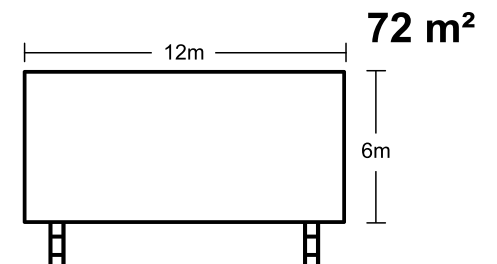

MEDIDAS: 12M X 6M