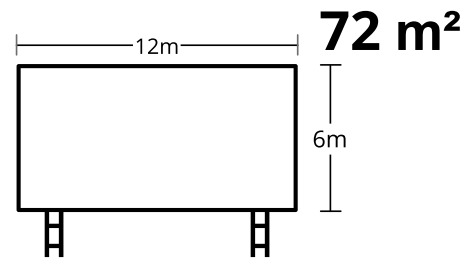

UBICACIÓN: PLAYA EL TESORO

24°15'16.4"N 110°18'53.8"W

MEDIDAS: 8M X 4M

UBICACIÓN:BLVD.AGUSTÍN OLACHEA 4215 GARZAS AGRÍCOLA 24.132810127328373, -110.32453709325273

MEDIDAS: 8M X 4M

UBICACIÓN: BLVD.FORJADORES Y COLOSIO

24.132810127328373, -110.32453709325273

UBICACIÓN: ISABEL LA CATÓLICA E/ 5 DE FEBRERO Y NAVARRO (1)

24°07'28.5"N 110°18'41.4"W

60m²

MEDIDAS: 10M X 6M

UBICACIÓN: ISABEL LA CATÓLICA E/ 5 DE FEBRERO Y NAVARRO (2)

24°07'28.5"N 110°18'41.4"W

40m²

MEDIDAS: 10M X 4M

UBICACIÓN: 5 DE FEBRERO ESQ. BELIZARIO DOMÍNGUEZ

24.150794210837606, -110.32570629661633

48m²

MEDIDAS: 8M X 6M

DIRECCIÓN: CARRETERA TRANSP. LA PAZ - CONSTITUCIÓN KM.12 24.097588457249792, -110.393844680393

60m²

MEDIDAS: 10M X 6M

DIRECCIÓN: CARRETERA LA PAZ - TODOS SANTOS

23°30'57.9"N 110°11'50.9"W

91.5m²

MEDIDAS: 12.20 X 7.50