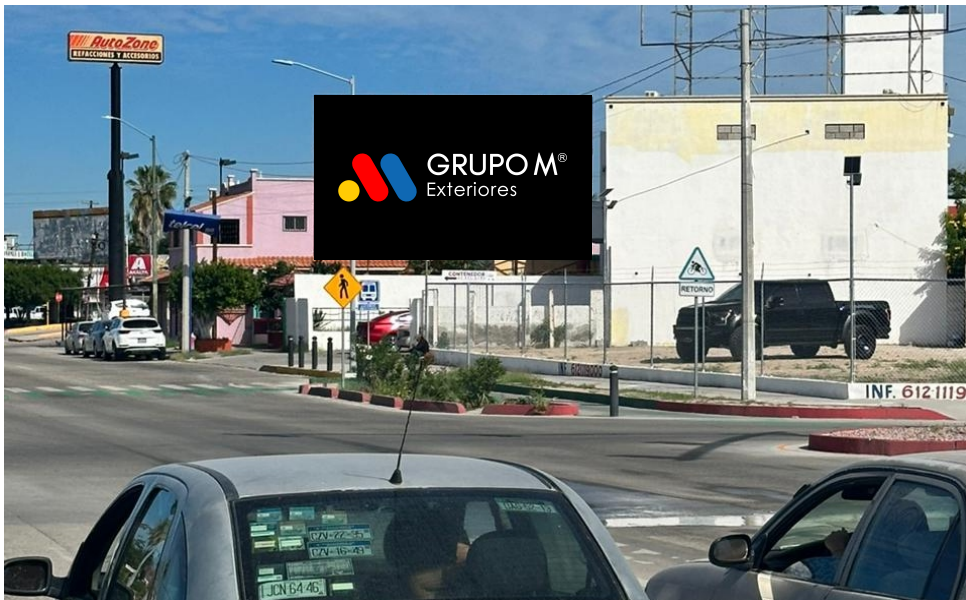

UBICACIÓN: ISABEL LA CATÓLICA E/ 5 DE FEBRERO Y NAVARRO (1)

24°07'28.5"N 110°18'41.4"W