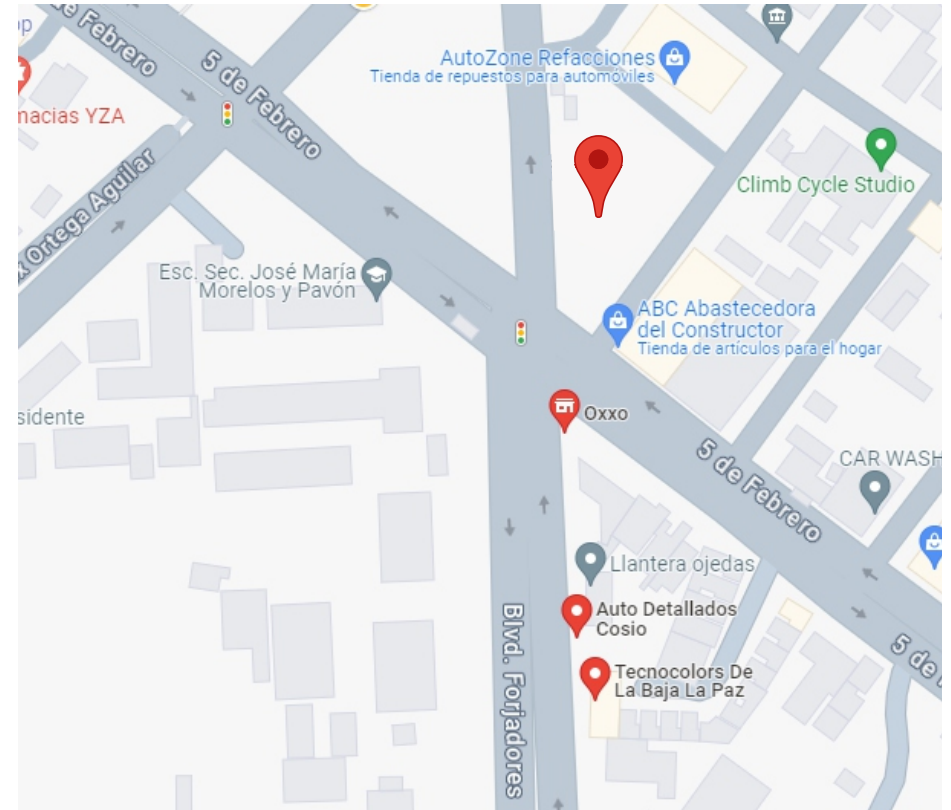

24°07'27.4"N 110°18'39.1"W

MEDIDAS: 8M X 4M

UBICACIÓN: CAMINO AL AEROPUERTO E/CALLE LOS COYOTES

24°06'01.5"N 110°22'00.3"W

MEDIDAS: 12M X 6M

UBICACIÓN: HOTEL LOS DELFINES. CARRETERA AL SUR KM 8.5

24°04'14.7"N 110°18'22.3"W

UBICACIÓN: PLAYA EL TESORO

24°15'16.4"N 110°18'53.8"W

MEDIDAS: 8M X 4M

UBICACIÓN:BLVD.AGUSTÍN OLACHEA 4215 GARZAS AGRÍCOLA 24.132810127328373, -110.32453709325273

MEDIDAS: 8M X 4M

UBICACIÓN: BLVD.FORJADORES Y COLOSIO

24.132810127328373, -110.32453709325273

UBICACIÓN: ISABEL LA CATÓLICA E/ 5 DE FEBRERO Y NAVARRO (1)

24°07'28.5"N 110°18'41.4"W

60m²

MEDIDAS: 10M X 6M

UBICACIÓN: ISABEL LA CATÓLICA E/ 5 DE FEBRERO Y NAVARRO (2)

24°07'28.5"N 110°18'41.4"W

40m²

MEDIDAS: 10M X 4M

UBICACIÓN: 5 DE FEBRERO ESQ. BELIZARIO DOMÍNGUEZ

24.150794210837606, -110.32570629661633

48m²

MEDIDAS: 8M X 6M

DIRECCIÓN: CARRETERA TRANSP. LA PAZ - CONSTITUCIÓN KM.12 24.097588457249792, -110.393844680393