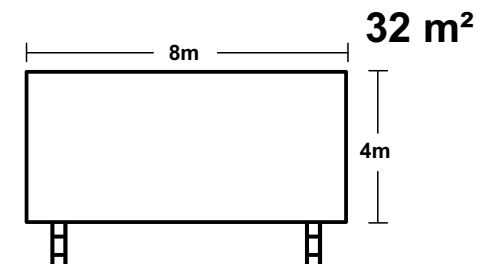

MEDIDAS: 8M X 4M