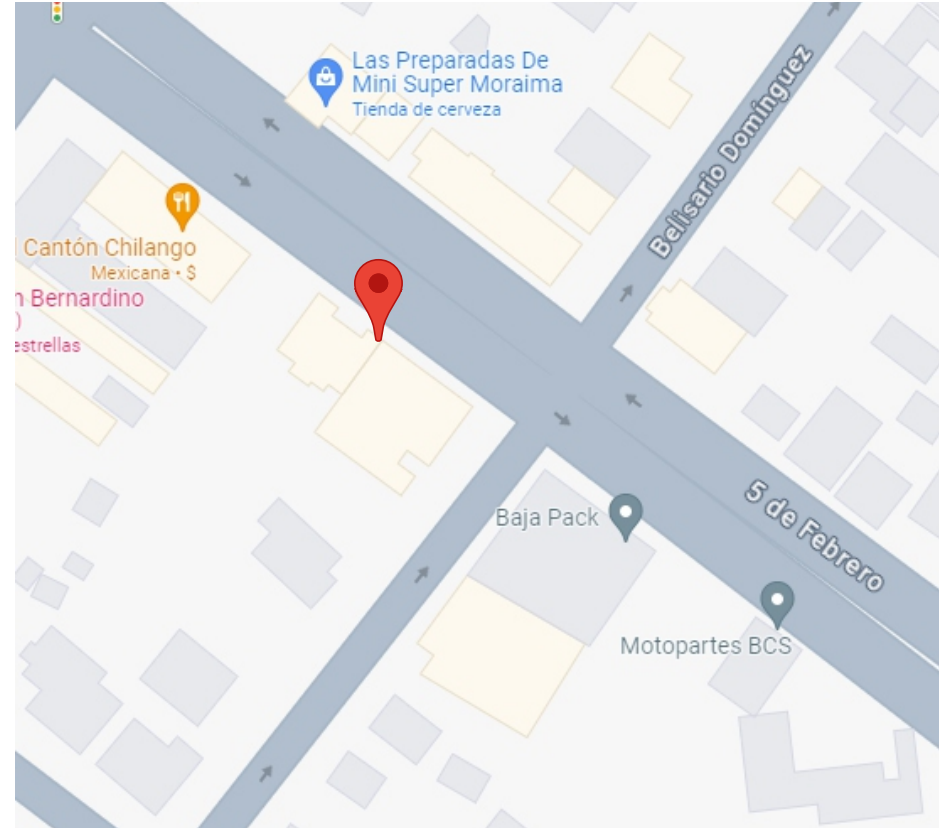

24°07'27.4"N 110°18'39.1"W

MEDIDAS: 8M X 4M

UBICACIÓN: CAMINO AL AEROPUERTO E/CALLE LOS COYOTES

24°06'01.5"N 110°22'00.3"W

MEDIDAS: 12M X 6M

UBICACIÓN: HOTEL LOS DELFINES. CARRETERA AL SUR KM 8.5

24°04'14.7"N 110°18'22.3"W

24.132810127328373, -110.32453709325273

UBICACIÓN: ISABEL LA CATÓLICA E/ 5 DE FEBRERO Y NAVARRO (1)

24°07'28.5"N 110°18'41.4"W

60m²

MEDIDAS: 10M X 6M

UBICACIÓN: ISABEL LA CATÓLICA E/ 5 DE FEBRERO Y NAVARRO (2)

24°07'28.5"N 110°18'41.4"W

40m²

MEDIDAS: 10M X 4M

UBICACIÓN: 5 DE FEBRERO ESQ. BELIZARIO DOMÍNGUEZ

24.150794210837606, -110.32570629661633

48m²

MEDIDAS: 8M X 6M

DIRECCIÓN: CARRETERA TRANSP. LA PAZ - CONSTITUCIÓN KM.12 24.097588457249792, -110.393844680393

60m²

MEDIDAS: 10M X 6M

DIRECCIÓN: CARRETERA LA PAZ - TODOS SANTOS

23°30'57.9"N 110°11'50.9"W

91.5m²

MEDIDAS: 12.20 X 7.50