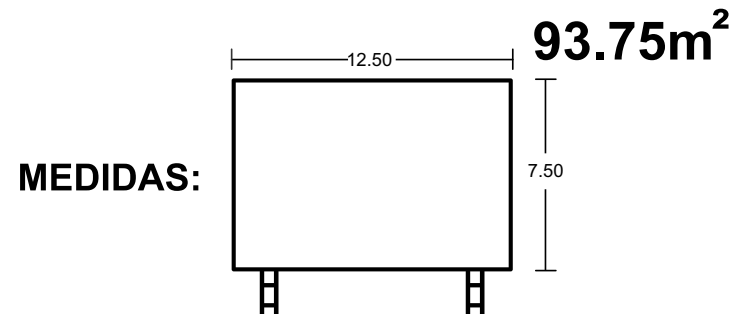

UBICACIÓN: PLAYA EL TESORO

24°15'16.4"N 110°18'53.8"W

MEDIDAS: 8M X 4M

UBICACIÓN:BLVD.AGUSTÍN OLACHEA 4215 GARZAS AGRÍCOLA 24.132810127328373, -110.32453709325273

MEDIDAS: 8M X 4M

UBICACIÓN: BLVD.FORJADORES Y COLOSIO

24.132810127328373, -110.32453709325273

UBICACIÓN: ISABEL LA CATÓLICA E/ 5 DE FEBRERO Y NAVARRO (1)

24°07'28.5"N 110°18'41.4"W

60m²

MEDIDAS: 10M X 6M

UBICACIÓN: ISABEL LA CATÓLICA E/ 5 DE FEBRERO Y NAVARRO (2)

24°07'28.5"N 110°18'41.4"W

40m²

MEDIDAS: 10M X 4M

UBICACIÓN: 5 DE FEBRERO ESQ. BELIZARIO DOMÍNGUEZ

24.150794210837606, -110.32570629661633

48m²

MEDIDAS: 8M X 6M

DIRECCIÓN: CARRETERA TRANSP. LA PAZ - CONSTITUCIÓN KM.12 24.097588457249792, -110.393844680393

60m²

MEDIDAS: 10M X 6M

DIRECCIÓN: CARRETERA LA PAZ - TODOS SANTOS

23°30'57.9"N 110°11'50.9"W

91.5m²

MEDIDAS: 12.20 X 7.50