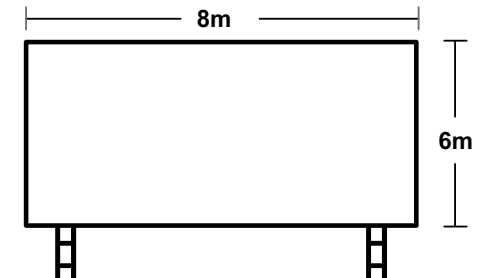

24.132810127328373, -110.32453709325273

UBICACIÓN: ISABEL LA CATÓLICA E/ 5 DE FEBRERO Y NAVARRO (1)

24°07'28.5"N 110°18'41.4"W

60m²

MEDIDAS: 10M X 6M

UBICACIÓN: ISABEL LA CATÓLICA E/ 5 DE FEBRERO Y NAVARRO (2)

24°07'28.5"N 110°18'41.4"W

40m²

MEDIDAS: 10M X 4M

UBICACIÓN: 5 DE FEBRERO ESQ. BELIZARIO DOMÍNGUEZ

24.150794210837606, -110.32570629661633

48m²

MEDIDAS: 8M X 6M

DIRECCIÓN: CARRETERA TRANSP. LA PAZ - CONSTITUCIÓN KM.12 24.097588457249792, -110.393844680393

60m²

MEDIDAS: 10M X 6M

DIRECCIÓN: CARRETERA LA PAZ - TODOS SANTOS

23°30'57.9"N 110°11'50.9"W

91.5m²

MEDIDAS: 12.20 X 7.50