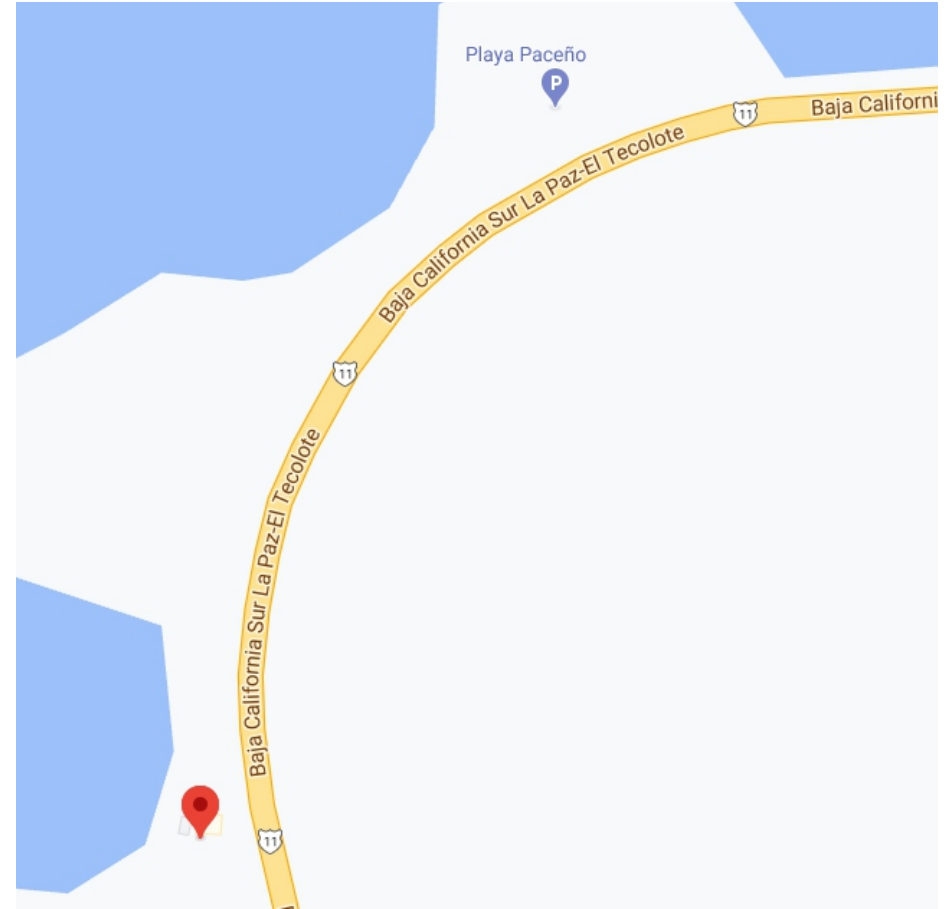

24°07'27.4"N 110°18'39.1"W

MEDIDAS: 8M X 4M

UBICACIÓN: CAMINO AL AEROPUERTO E/CALLE LOS COYOTES

24°06'01.5"N 110°22'00.3"W

MEDIDAS: 12M X 6M

UBICACIÓN: HOTEL LOS DELFINES. CARRETERA AL SUR KM 8.5

24°04'14.7"N 110°18'22.3"W

UBICACIÓN: PLAYA EL TESORO

24°15'16.4"N 110°18'53.8"W

MEDIDAS: 8M X 4M

UBICACIÓN:BLVD.AGUSTÍN OLACHEA 4215 GARZAS AGRÍCOLA 24.132810127328373, -110.32453709325273

MEDIDAS: 8M X 4M

UBICACIÓN: BLVD.FORJADORES Y COLOSIO

24.132810127328373, -110.32453709325273

UBICACIÓN: ISABEL LA CATÓLICA E/ 5 DE FEBRERO Y NAVARRO (1)

24°07'28.5"N 110°18'41.4"W

60m²

MEDIDAS: 10M X 6M

UBICACIÓN: ISABEL LA CATÓLICA E/ 5 DE FEBRERO Y NAVARRO (2)

60m²

MEDIDAS: 10M X 6M

DIRECCIÓN: CARRETERA LA PAZ - TODOS SANTOS

23°30'57.9"N 110°11'50.9"W

91.5m²

MEDIDAS: 12.20 X 7.50