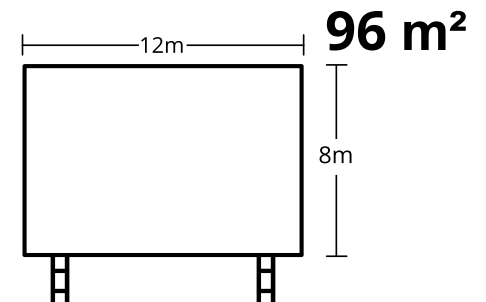

UBICACIÓN: PLAYA EL TESORO

24°15'16.4"N 110°18'53.8"W

MEDIDAS: 8M X 4M

UBICACIÓN:BLVD.AGUSTÍN OLACHEA 4215 GARZAS AGRÍCOLA 24.132810127328373, -110.32453709325273

MEDIDAS: 8M X 4M

UBICACIÓN: BLVD.FORJADORES Y COLOSIO

24.132810127328373, -110.32453709325273

UBICACIÓN: ISABEL LA CATÓLICA E/ 5 DE FEBRERO Y NAVARRO (1)

24°07'28.5"N 110°18'41.4"W

60m²

MEDIDAS: 10M X 6M

UBICACIÓN: ISABEL LA CATÓLICA E/ 5 DE FEBRERO Y NAVARRO (2)

24°07'28.5"N 110°18'41.4"W

40m²

MEDIDAS: 10M X 4M

UBICACIÓN: 5 DE FEBRERO ESQ. BELIZARIO DOMÍNGUEZ

24.150794210837606, -110.32570629661633

48m²

MEDIDAS: 8M X 6M

DIRECCIÓN: CARRETERA TRANSP. LA PAZ - CONSTITUCIÓN KM.12 24.097588457249792, -110.393844680393

60m²

MEDIDAS: 10M X 6M

DIRECCIÓN: CARRETERA LA PAZ - TODOS SANTOS

23°30'57.9"N 110°11'50.9"W

91.5m²

MEDIDAS: 12.20 X 7.50