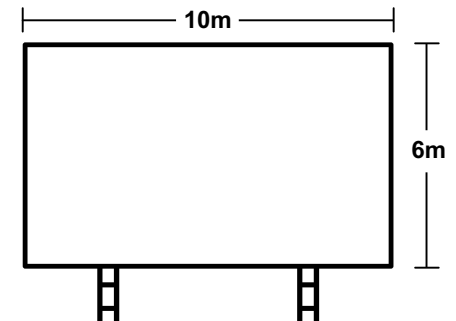

24.132810127328373, -110.32453709325273

UBICACIÓN: ISABEL LA CATÓLICA E/ 5 DE FEBRERO Y NAVARRO (1)

24°07'28.5"N 110°18'41.4"W

60m²

MEDIDAS: 10M X 6M

UBICACIÓN: ISABEL LA CATÓLICA E/ 5 DE FEBRERO Y NAVARRO (2)

24°07'28.5"N 110°18'41.4"W

40m²

MEDIDAS: 10M X 4M

UBICACIÓN: 5 DE FEBRERO ESQ. BELIZARIO DOMÍNGUEZ

24.150794210837606, -110.32570629661633

48m²

MEDIDAS: 8M X 6M

DIRECCIÓN: CARRETERA TRANSP. LA PAZ - CONSTITUCIÓN KM.12 24.097588457249792, -110.393844680393

60m²

MEDIDAS: 10M X 6M

DIRECCIÓN: CARRETERA LA PAZ - TODOS SANTOS

23°30'57.9"N 110°11'50.9"W

91.5m²

MEDIDAS: 12.20 X 7.50