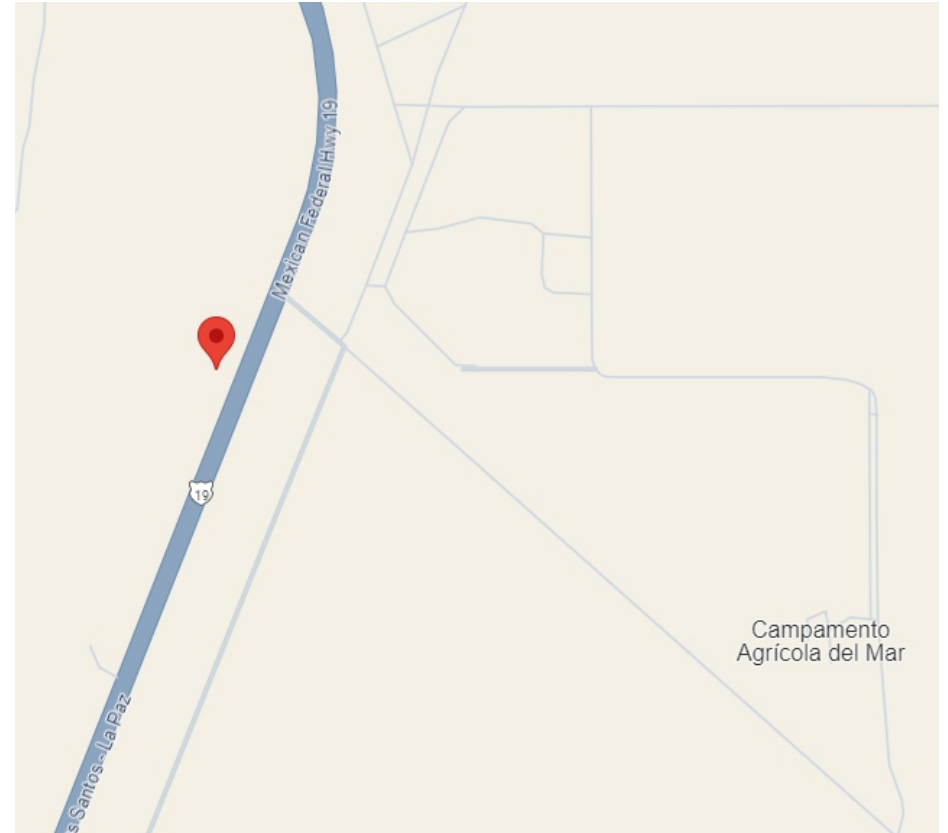

24°07'27.4"N 110°18'39.1"W

MEDIDAS: 8M X 4M

UBICACIÓN: CAMINO AL AEROPUERTO E/CALLE LOS COYOTES

24°06'01.5"N 110°22'00.3"W

MEDIDAS: 12M X 6M

UBICACIÓN: HOTEL LOS DELFINES. CARRETERA AL SUR KM 8.5

24°04'14.7"N 110°18'22.3"W

24.132810127328373, -110.32453709325273

UBICACIÓN: ISABEL LA CATÓLICA E/ 5 DE FEBRERO Y NAVARRO (1)

24°07'28.5"N 110°18'41.4"W

60m²

MEDIDAS: 10M X 6M

UBICACIÓN: ISABEL LA CATÓLICA E/ 5 DE FEBRERO Y NAVARRO (2)

24°07'28.5"N 110°18'41.4"W

40m²

MEDIDAS: 10M X 4M

UBICACIÓN: 5 DE FEBRERO ESQ. BELIZARIO DOMÍNGUEZ

24.150794210837606, -110.32570629661633

48m²

MEDIDAS: 8M X 6M

DIRECCIÓN: CARRETERA TRANSP. LA PAZ - CONSTITUCIÓN KM.12 24.097588457249792, -110.393844680393

60m²

MEDIDAS: 10M X 6M

DIRECCIÓN: CARRETERA LA PAZ - TODOS SANTOS

23°30'57.9"N 110°11'50.9"W

91.5m²

MEDIDAS: 12.20 X 7.50