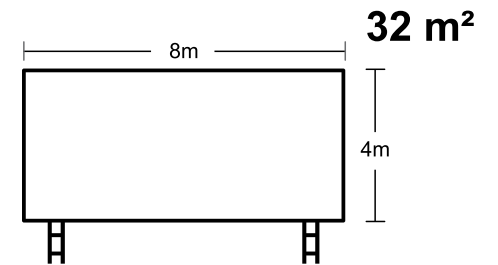

UBICACIÓN: PLAYA EL TESORO

24°15'16.4"N 110°18'53.8"W

MEDIDAS: 8M X 4M

UBICACIÓN:BLVD.AGUSTÍN OLACHEA 4215 GARZAS AGRÍCOLA 24.132810127328373, -110.32453709325273

MEDIDAS: 8M X 4M

UBICACIÓN: BLVD.FORJADORES Y COLOSIO

24.132810127328373, -110.32453709325273

UBICACIÓN: ISABEL LA CATÓLICA E/ 5 DE FEBRERO Y NAVARRO (1)

24°07'28.5"N 110°18'41.4"W

60m²

MEDIDAS: 10M X 6M

UBICACIÓN: ISABEL LA CATÓLICA E/ 5 DE FEBRERO Y NAVARRO (2)

24°07'28.5"N 110°18'41.4"W

40m²

MEDIDAS: 10M X 4M

UBICACIÓN: 5 DE FEBRERO ESQ. BELIZARIO DOMÍNGUEZ

24.150794210837606, -110.32570629661633

48m²

MEDIDAS: 8M X 6M

DIRECCIÓN: CARRETERA TRANSP. LA PAZ - CONSTITUCIÓN KM.12 24.097588457249792, -110.393844680393

60m²

MEDIDAS: 10M X 6M

DIRECCIÓN: CARRETERA LA PAZ - TODOS SANTOS

23°30'57.9"N 110°11'50.9"W

91.5m²

MEDIDAS: 12.20 X 7.50