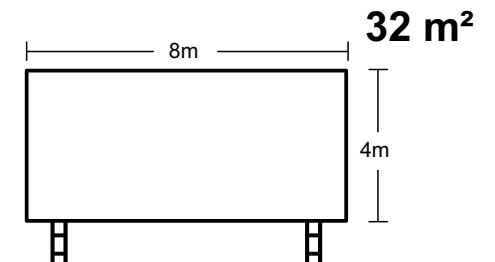

MEDIDAS: 8M X 4M
EXTERIOR CON ILUMINACIÓN