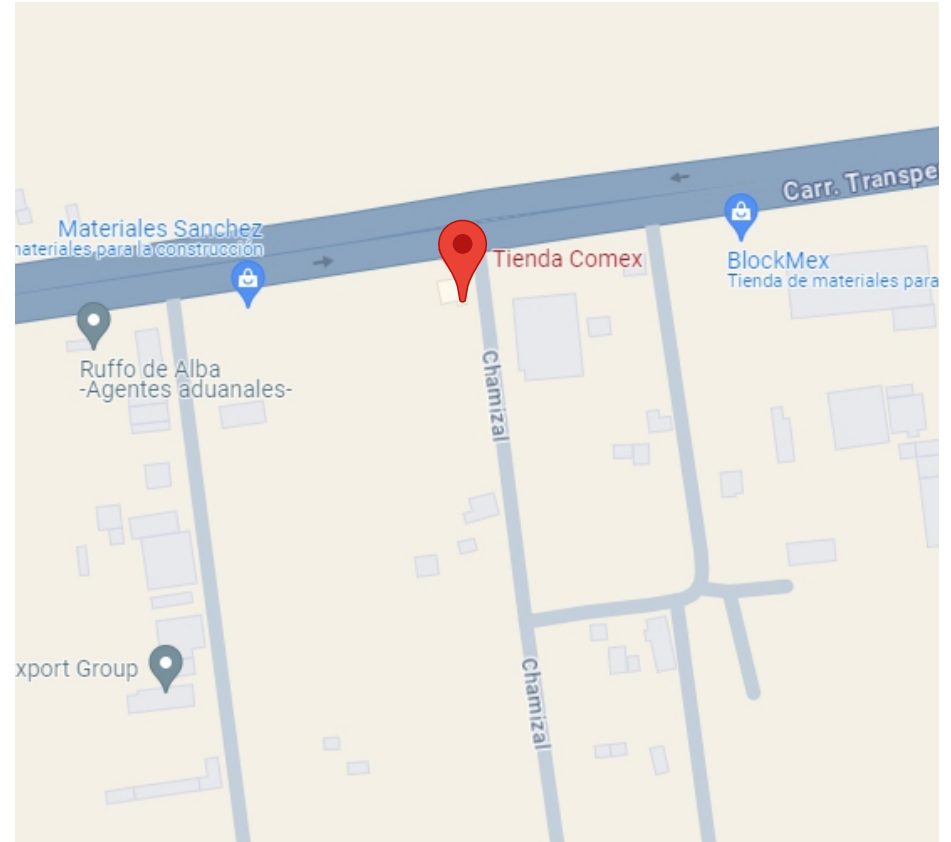

24°07'27.4"N 110°18'39.1"W

MEDIDAS: 8M X 4M

UBICACIÓN: CAMINO AL AEROPUERTO E/CALLE LOS COYOTES

24°06'01.5"N 110°22'00.3"W

MEDIDAS: 12M X 6M

UBICACIÓN: HOTEL LOS DELFINES. CARRETERA AL SUR KM 8.5

24°04'14.7"N 110°18'22.3"W

UBICACIÓN: PLAYA EL TESORO

24°15'16.4"N 110°18'53.8"W

MEDIDAS: 8M X 4M

UBICACIÓN:BLVD.AGUSTÍN OLACHEA 4215 GARZAS AGRÍCOLA 24.132810127328373, -110.32453709325273

MEDIDAS: 8M X 4M

UBICACIÓN: BLVD.FORJADORES Y COLOSIO

24.132810127328373, -110.32453709325273

UBICACIÓN: ISABEL LA CATÓLICA E/ 5 DE FEBRERO Y NAVARRO (1)

24°07'28.5"N 110°18'41.4"W

60m²

MEDIDAS: 10M X 6M

UBICACIÓN: ISABEL LA CATÓLICA E/ 5 DE FEBRERO Y NAVARRO (2)

24°07'28.5"N 110°18'41.4"W

40m²

MEDIDAS: 10M X 4M

UBICACIÓN: 5 DE FEBRERO ESQ. BELIZARIO DOMÍNGUEZ

24.150794210837606, -110.32570629661633

48m²

MEDIDAS: 8M X 6M

DIRECCIÓN: CARRETERA TRANSP. LA PAZ - CONSTITUCIÓN KM.12 24.097588457249792, -110.393844680393