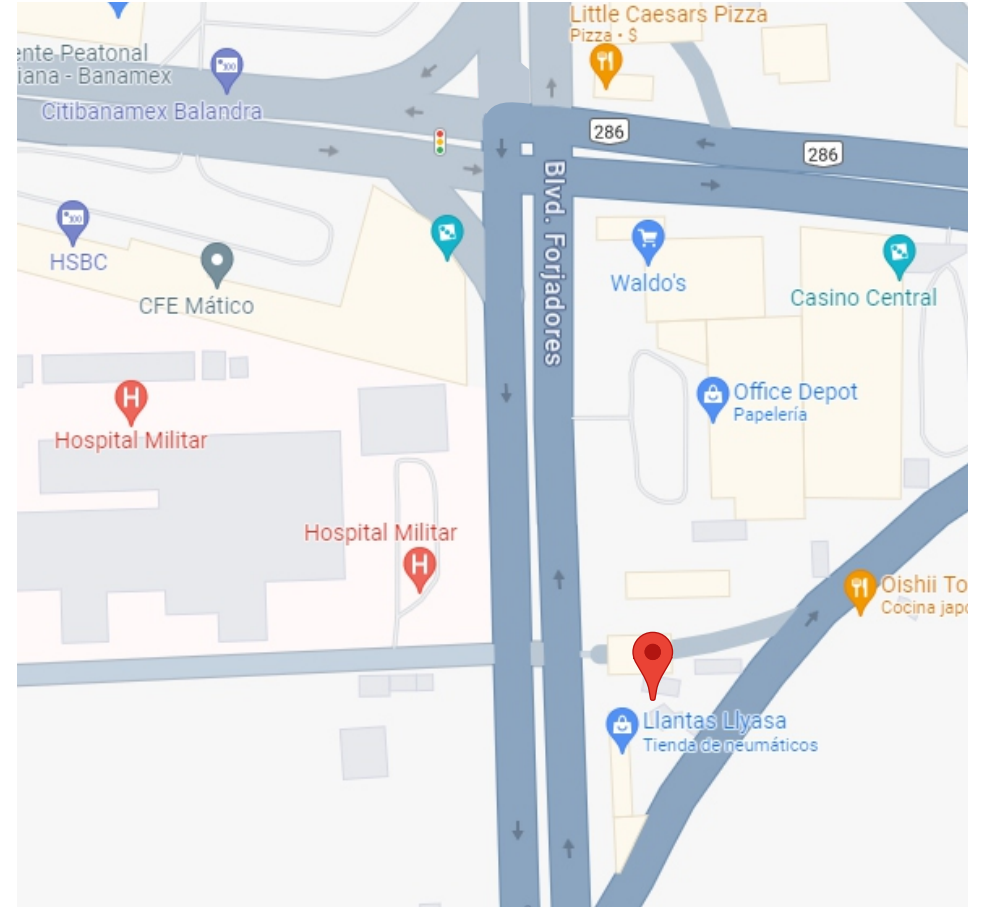

24°07'27.4"N 110°18'39.1"W

MEDIDAS: 8M X 4M

UBICACIÓN: CAMINO AL AEROPUERTO E/CALLE LOS COYOTES

24°06'01.5"N 110°22'00.3"W

MEDIDAS: 12M X 6M

UBICACIÓN: HOTEL LOS DELFINES. CARRETERA AL SUR KM 8.5

24°04'14.7"N 110°18'22.3"W

UBICACIÓN: PLAYA EL TESORO

24°15'16.4"N 110°18'53.8"W

MEDIDAS: 8M X 4M

UBICACIÓN:BLVD.AGUSTÍN OLACHEA 4215 GARZAS AGRÍCOLA 24.132810127328373, -110.32453709325273

MEDIDAS: 8M X 4M

UBICACIÓN: BLVD.FORJADORES Y COLOSIO

24.132810127328373, -110.32453709325273

UBICACIÓN: ISABEL LA CATÓLICA E/ 5 DE FEBRERO Y NAVARRO (1)

24°07'28.5"N 110°18'41.4"W

60m²

MEDIDAS: 10M X 6M

UBICACIÓN: ISABEL LA CATÓLICA E/ 5 DE FEBRERO Y NAVARRO (2)

60m²

MEDIDAS: 10M X 6M

DIRECCIÓN: CARRETERA LA PAZ - TODOS SANTOS

23°30'57.9"N 110°11'50.9"W

91.5m²

MEDIDAS: 12.20 X 7.50