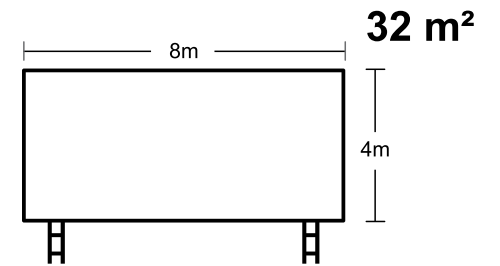

UBICACIÓN: PLAYA EL TESORO

24°15'16.4"N 110°18'53.8"W

MEDIDAS: 8M X 4M

UBICACIÓN:BLVD.AGUSTÍN OLACHEA 4215 GARZAS AGRÍCOLA 24.132810127328373, -110.32453709325273

MEDIDAS: 8M X 4M

UBICACIÓN: BLVD.FORJADORES Y COLOSIO

24.132810127328373, -110.32453709325273

UBICACIÓN: ISABEL LA CATÓLICA E/ 5 DE FEBRERO Y NAVARRO (1)

24°07'28.5"N 110°18'41.4"W

60m²

MEDIDAS: 10M X 6M

UBICACIÓN: ISABEL LA CATÓLICA E/ 5 DE FEBRERO Y NAVARRO (2)

24°07'28.5"N 110°18'41.4"W

40m²

MEDIDAS: 10M X 4M

UBICACIÓN: 5 DE FEBRERO ESQ. BELIZARIO DOMÍNGUEZ

24.150794210837606, -110.32570629661633

48m²

MEDIDAS: 8M X 6M

DIRECCIÓN: CARRETERA TRANSP. LA PAZ - CONSTITUCIÓN KM.12 24.097588457249792, -110.393844680393

60m²

MEDIDAS: 10M X 6M

DIRECCIÓN: CARRETERA LA PAZ - TODOS SANTOS

23°30'57.9"N 110°11'50.9"W

91.5m²

MEDIDAS: 12.20 X 7.50